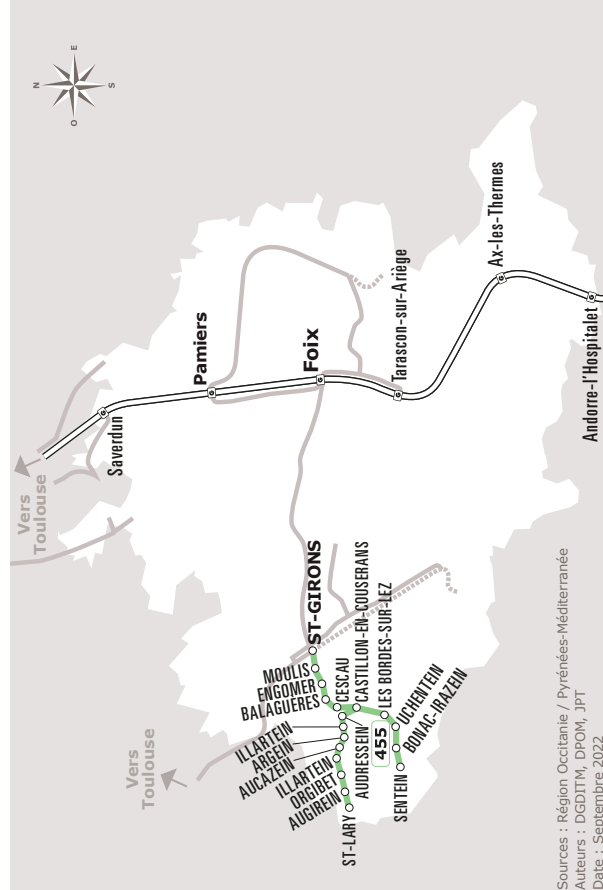

SAINT LARY > SAINT GIRONS

JOURS DE LA SEMAINE		LàV	LàV	LàS	Me	Me	LàS
PERIODE SCOLAIRE		●	●	●	●	●	●
PETITES VACANCES				●			●
ETE				●			●
ST LARY	Village	06:50			13:15		
AUGIREIN	RD618 Cimetière	06:55			13:18		
ORGIBET	Mairie	07:00			13:20		
	Augistrou	07:02			13:22		
ILLARTEIN	Place de l'église	07:05			13:25		
AUCAZEIN	Mairie	07:08			13:27		
ARGEIN	Village	07:10			13:30		
AUDRESSEIN	Mairie	07:12			13:32		
SENTEIN	Place		06:55			13:20	
BONAC IRAZEIN	Lavoir		06:58			13:22	
	Lascoux Uchentein		07:02			13:27	
LES BORDES SUR LEZ	Riberot		07:06			13:28	
	Place Mairie		07:10			13:31	
GASTILLON EN COUSERANS	Centre	07:14	07:14	08:50	13:35	13:35	13:35
ARROUT	Cescau	07:16	07:16	08:52	13:37	13:37	13:37
BALAGUERES	Culat	07:18	07:18	08:54	13:38	13:38	13:38
ENGOMER	Village	07:20	07:20	08:56	13:40	13:40	13:40
MOULIS	Arguilla	07:23	07:23	08:59	13:43	13:43	13:43
	Luzenac	07:25	07:25	09:00	13:45	13:45	13:45
	Rond point Village	07:27	07:27	09:02	13:47	13:47	13:47
	Aubert	07:28	07:28	09:03	13:48	13:48	13:48
ST GIRONS	LP Berges	07:35	07:35				
	Place des Capots	07:40	07:40	09:10	13:55	13:55	13:55
	LP Camel	07:45	07:45				
	Cité Scolaire	07:50	07:50				

Services scolaires prioritaires

ANNÉE 2022 - 2023
Du 1/09/2022 au 31/08/2023

Horaires
AUTOCAR

455

Ligne 455

Saint-Girons
> Castillon-en-Couserans
> Sentein > Saint-Lary

Où acheter son titre de transport ?

- A bord du véhicule (TU, carnet de 10 trajets, recharge carte pastel)
- Sur l'application liO Occitanie
- Par SMS en envoyant le numéro de la ligne au 93 777